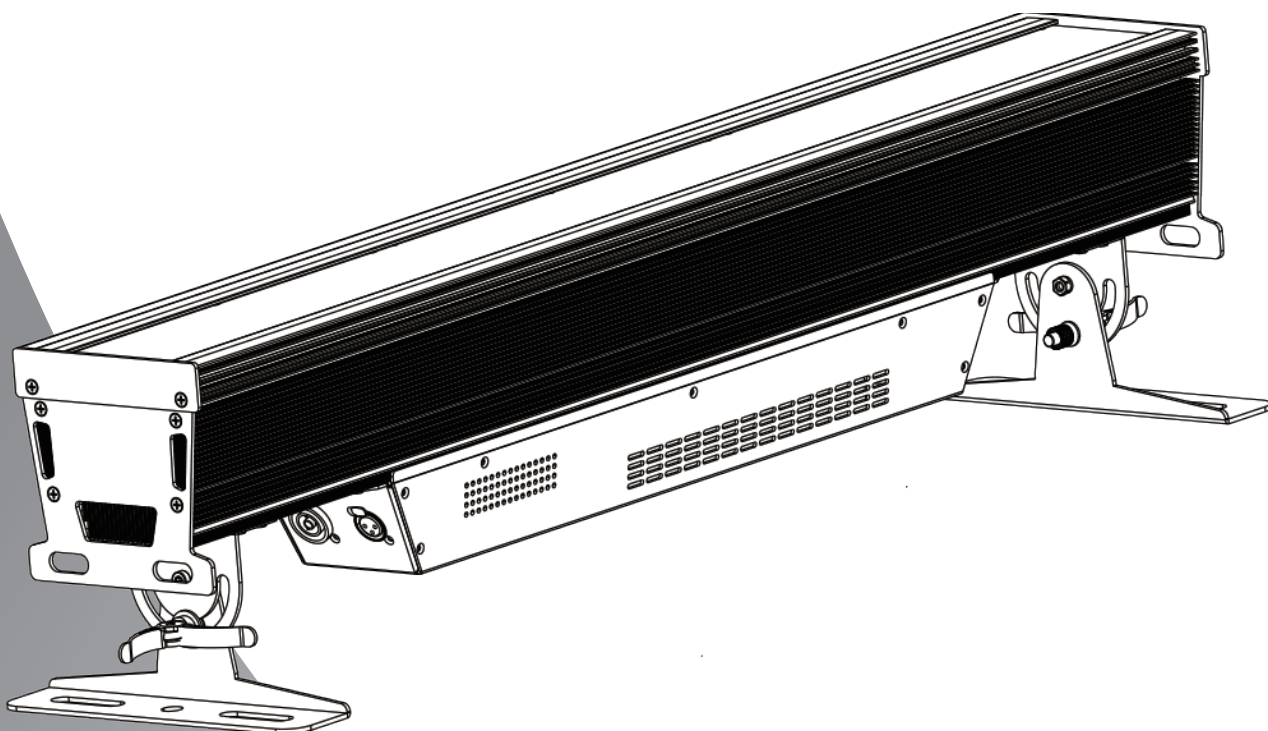

TITAN^{I230HDL}

DMX

MODE HSIC

CANAL	FONCTION	VALEUR	
1	DIMMER	0-255	0 A 100%
2	HUE	0-255	0 A 100%
3	HUE FINE	0-255	0 A 100%
4	SATURATION	0-255	0 A 100%
5	CCT	0-10	IDLE
		11-30	2700K
		31-50	3000K
		51-70	3200K
		71-90	3500K
		91-110	4000K
		111-130	4200K
		131-150	4500K
		151-170	5600K
		171-190	6000K
		191-210	6500K
		211-230	7200K
231-255	8000K		
6	STROBE	0-9	STROBE OFF
		10-99	STROBE DE LENT A RAPIDE
		100-109	STROBE OFF
		110-179	STROBE LIGHTNING
		180-189	STROBE OFF
		190-255	STROBE RANDOM
7	VITESSE DU DIMMER	0-9	IDLE
		10-29	OFF
		30-69	DIM1
		70-129	DIM2
		130-189	DIM3
		190-255	DIM4