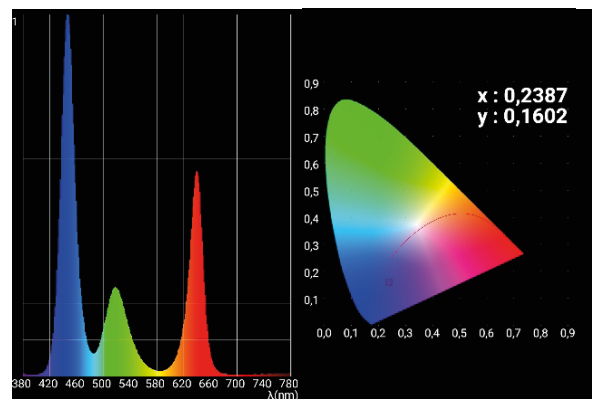

# SERVO COLOR 10K

Servo Color 10K est une lyre équipée de 37 LEDs RVBW de 15W. Rapide et puissante, elle sera l'alliée de toutes vos prestations et installations.

Elle combine un wash et beam à l'aide d'un zoom rapide de 6° à 48°, mais également un générateur de motifs graphiques grâce à sa gestion pixel to pixel aussi bien grâce aux motifs internes qu'en gestion externe DMX, Arnet ou KlingNet

## Dimensions

## Zoom Maxi

## Zoom Mini

**LEDs Rouges**

**LEDs Vertes**

**LEDs Bleues**

**LEDs Blanches**

**LEDs RGBW Full**

**LEDs RVB Full**

**La Bonne voie**