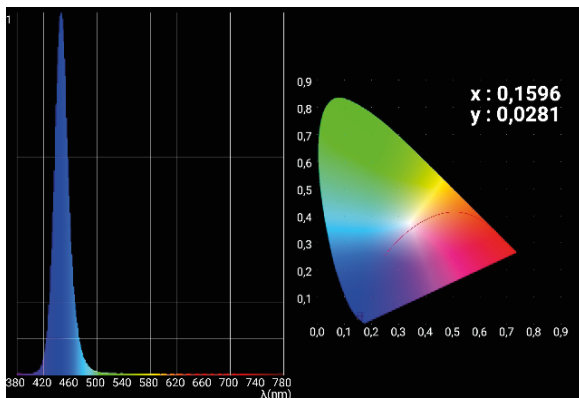

# SERVO COLOR 10K

Servo Color 10K est une lyre équipée de 37 LEDs RVBW de 15W. Rapide et puissante, elle sera l'alliée de toutes vos prestations et installations.

Elle combine un wash et beam à l'aide d'un zoom rapide de 6° à 48°, mais également un générateur de motifs graphiques grâce à sa gestion pixel to pixel aussi bien grâce aux motifs internes qu'en gestion externe DMX, Arnet ou KlingNet

## CARACTÉRISTIQUES TECHNIQUES

Source : 37 LEDs OSRAM RVBW 15W

Éclairage : > à 18 000 lux à 5m

Amplitude Pan /Tilt : 630°, 265°

Zoom : 6° à 48°

Mode : DMX512, Auto, Maître/Esclave

Canaux DMX : 19/20/23/25/168

## Dimensions

## Zoom Mini

**LEDs Rouges**

**LEDs Vertes**

**LEDs Bleues**

**LEDs Blanches**

**LEDs RGBW Full**

**LEDs RVB Full**

**La Bonne voie**