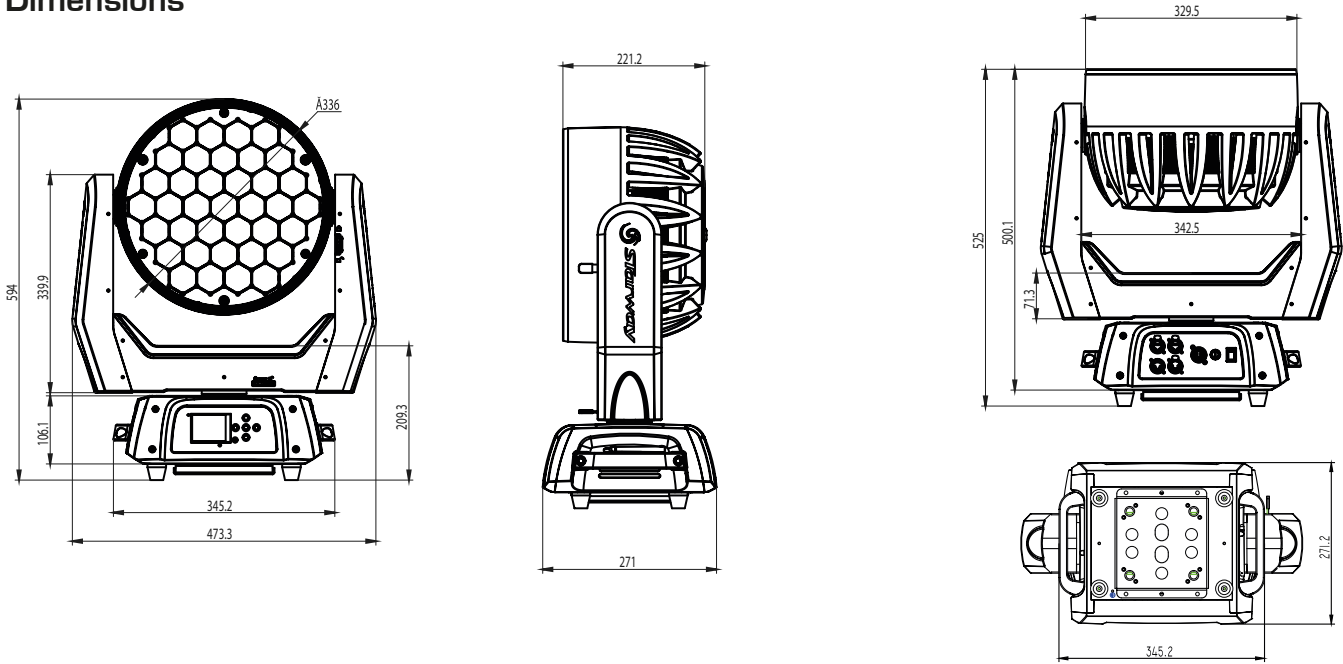

## CARACTÉRISTIQUES TECHNIQUES

Source : 37 LEDs OSRAM RVBW 15W

Éclairage : > à 18 000 lux à 5m

Amplitude Pan /Tilt : 630°, 265°

Zoom : 6° à 48°

Mode : DMX512, Auto, Maître/Esclave

Canaux DMX : 19/20/23/25/168

Connectique : XLR 5 broches, RJ45

Art-Net & Klingnet entrée/sortie.

Double adressage (Contrôle et LEDs indépendants)

Compatible RDM

DMX Sans fil : Wireless Solution

Consommation électrique : 520 W

Dimensions (L x l x H) : 427 x 235 x 559 mm

Poids : 17 Kg

## Dimensions