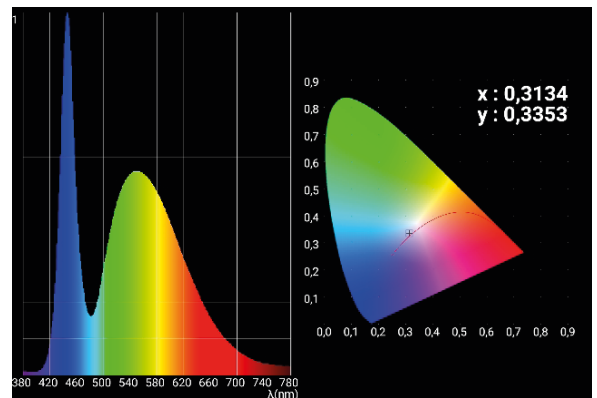

# SERVO COLOR 10K

Servo Color 10K est une lyre équipée de 37 LEDs RVBW de 15W. Rapide et puissante, elle sera l'alliée de toutes vos prestations et installations.

Elle combine un wash et beam à l'aide d'un zoom rapide de 6° à 48°, mais également un générateur de motifs graphiques grâce à sa gestion pixel to pixel aussi bien grâce aux motifs internes qu'en gestion externe DMX, Arnet ou KlingNet

## Dimensions

## Zoom Maxi

## Zoom Mini

**LEDs Rouges**

**LEDs Vertes**

**LEDs Bleues**

**LEDs Blanches**

**LEDs RGBW Full**

**LEDs RVB Full**

**La Bonne voie**