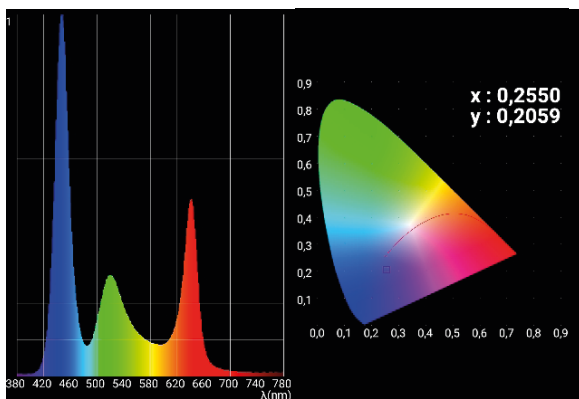

# SERVO COLOR 10K

Servo Color 10K est une lyre équipée de 37 LEDs RVBW de 15W. Rapide et puissante, elle sera l'alliée de toutes vos prestations et installations.

Elle combine un wash et beam à l'aide d'un zoom rapide de 6° à 48°, mais également un générateur de motifs graphiques grâce à sa gestion pixel to pixel aussi bien grâce aux motifs internes qu'en gestion externe DMX, Arnet ou KlingNet

## CARACTÉRISTIQUES TECHNIQUES

Source : 37 LEDs OSRAM RVBW 15W

Éclairage : > à 18 000 lux à 5m

Amplitude Pan /Tilt : 630°, 265°

Zoom : 6° à 48°

Mode : DMX512, Auto, Maître/Esclave

Canaux DMX : 19/20/23/25/168

## Zoom Maxi

## Zoom Mini

**LEDs Rouges**

**LEDs Vertes**

**LEDs Bleues**

**LEDs Blanches**

**LEDs RGBW Full**

**LEDs RVB Full**

**La Bonne voie**