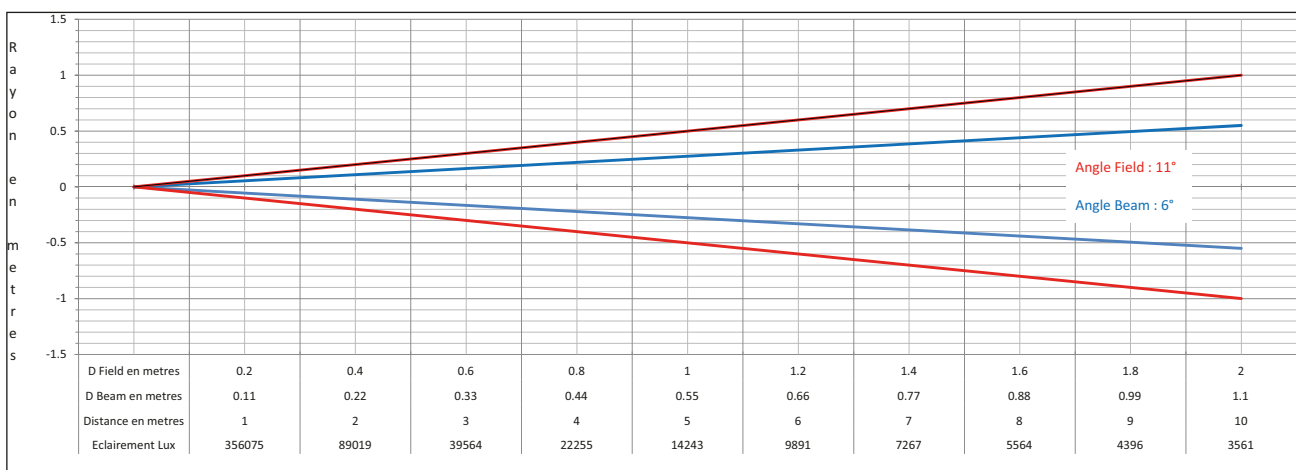

LEDs Rouges

LEDs Vertes

Zoom Mini