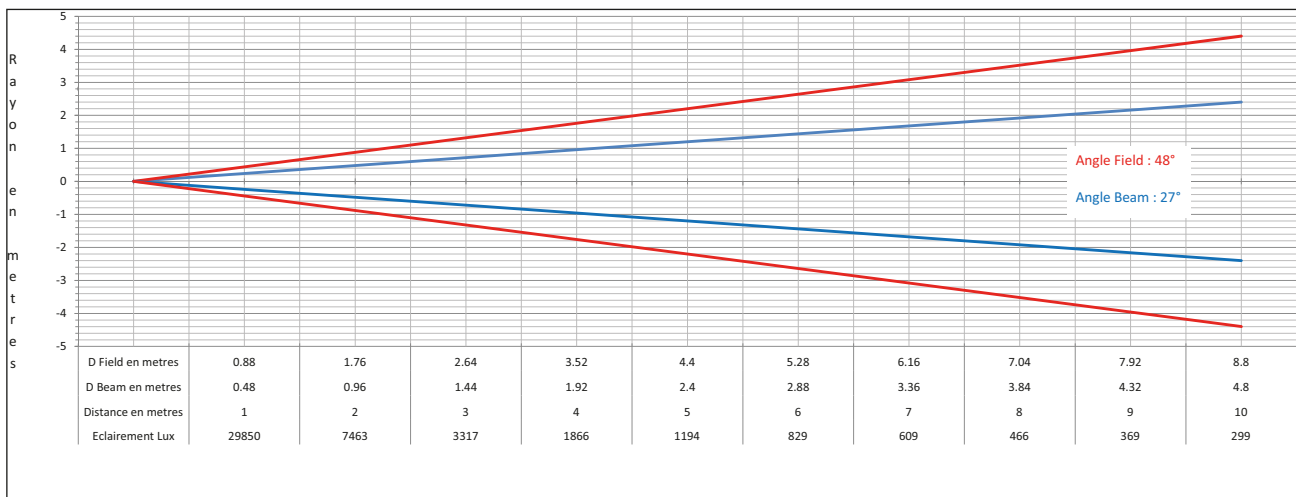

Dimensions

Zoom Maxi

Zoom Mini